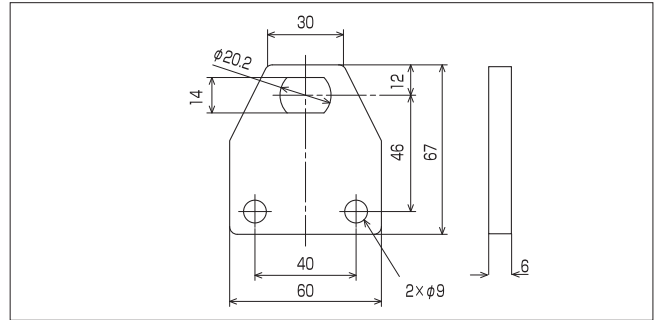

φ
76

固定金具

型番 76-30

■ 寸法図

φ
76

始動ボックス

型番 KMP-76DB

- ・ 電路保護用のサーキットプロテクタ (1A)
- ・ キャップ付電源コード (2m)
- ・ ON-OFFスイッチ

φ76単相モータープーリ専用の始動スイッチ付ボックスです。コンデンサーのみでなく、サーキットプロテクタも内蔵しています

■ 寸法図

φ76

φ114

φ140

φ165

φ215

φ265