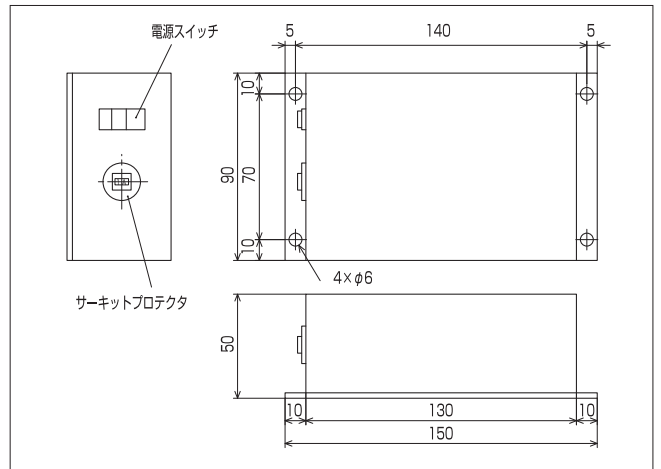

φ
76

固定金具

型番 76-30

■ 寸法図

φ
76

始動ボックス

型番 KMP-76DB

- ・ 電路保護用のサーキットプロテクタ (1A)
- ・ キャップ付電源コード (2m)
- ・ ON-OFFスイッチ

φ76単相モータープーリ専用の始動スイッチ付ボックスです。コンデンサーのみでなく、サーキットプロテクタも内蔵しています

■ 寸法図

φ76

φ114

φ140

φ165

φ215

φ265